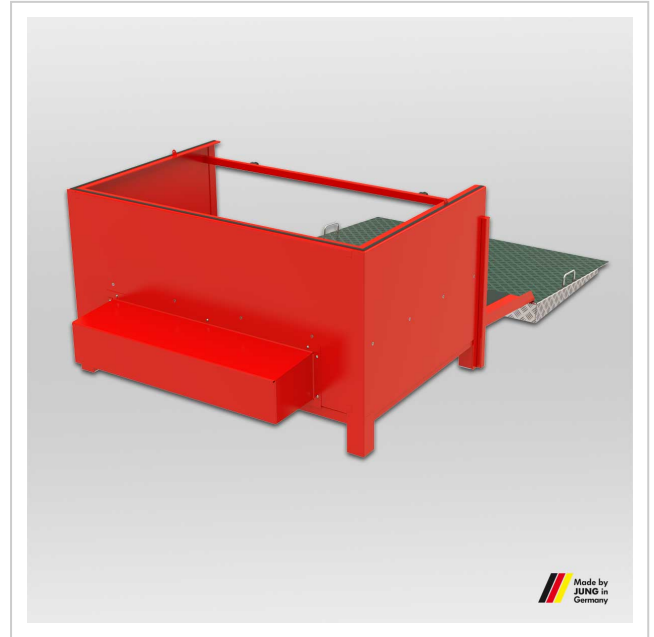

Transportkiste JLA-e 5/12 G mit Hub

Robuste Transportkiste für das JLA-e 5/12 Fahrwerk mit Hub, zwei Ladeebenen und Auffahrklappe. Stapler- und hubwagentauglich, pulverbeschichtet.

Artikelnummer 93 005 001-H

Gewicht 205kg

Produktbeschreibung

- 2 Ladeebenen
- Klappe zum Auffahren 2-teilig klappbar
- mit Stapler bzw. Hubwagen verfahrbar
- Metallteile Pulverbeschichtung

Produkteigenschaften

Abmessungen (H x B x L mm) 1320 x 1100 x 760

Weitere Bilder