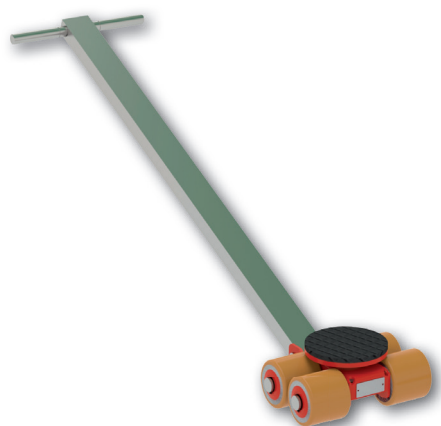

Jubiläumsangebot November

gültig vom 01.-30.11.2021

Lenkwerk JLB 3 K

- Verzinkte Achsen, Bolzen und Sicherungsringe für optimalen Korrosionsschutz.
- Serienmäßig mit optimierter Rollenbelagsqualität ausgestattet.
- Leichter bei gleich hoher Tragfähigkeit durch verbesserte Gehäusekonstruktion.
- Sofort einsatzbereit.
- Wird mit kugelgelagertem Drehteller und Deichsel geliefert.
- Nicht kreidende Stützrollen.

Transportfahrwerk JFB 3 K

- Verzinkte Achsen, Bolzen und Sicherungsringe für optimalen Korrosionsschutz.
- Serienmäßig mit optimierter Rollenbelagsqualität ausgestattet.
- Leichter bei gleich hoher Tragfähigkeit durch verbesserte Gehäusekonstruktion.
- Sofort einsatzbereit.
- Besteht aus 2 Kassetten mit Verbindungsstange

Typ		JLB 3 K	JFB 3 K
Traglast	kg	3 000	2 x 1 500
Anzahl der Rollen	Stück	4	4
Abmessungen der Rollen	mm	85 x 85	85 x 85
Einbauhöhe	mm	110	110
Auflagefläche je Kassette	mm	120 x 80	
Abmessungen Kassette	L x B mm	190 x 115	
Verbindungsstange	mm	1 000	
Kassetten verstellbar	kg	125 x 880	
Auflagefläche Drehteller	Ø mm	150	
Abmessungen Lenkwerk	L x B mm	225 x 280	
Lenkstange ohne Zugöse	mm	990	
Gewicht JUWATHAN® plus	kg	12	11